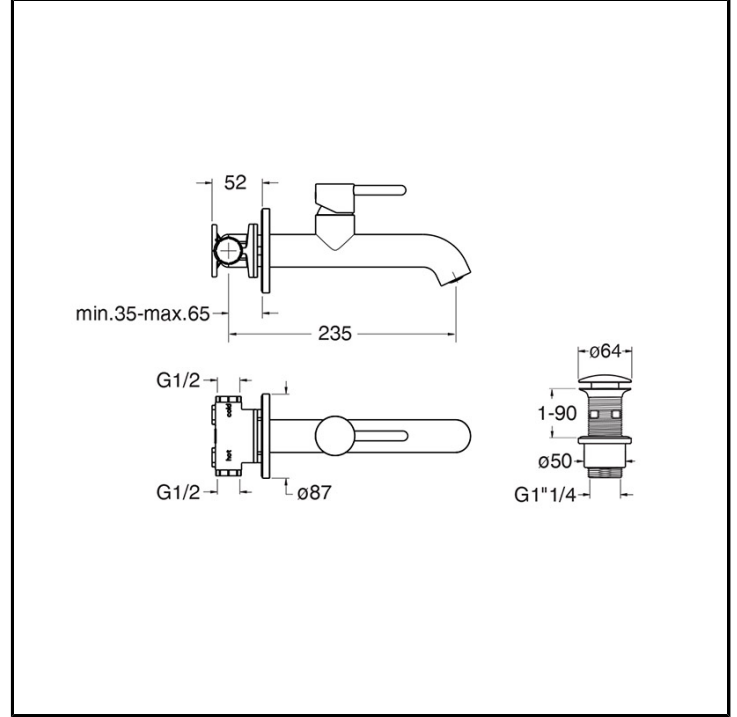

# CRIIX241

Inox Collection - Ix, CRISTINA Design Lab

■ CRISTINA  
RUBINETTERIE

Miscelatore monocomando Lavabo Regular monoforo a parete, con miscelazione meccanica e scarico U&D\* da 1" 1/4. Lunghezza bocca 200 mm, completo di parte incasso