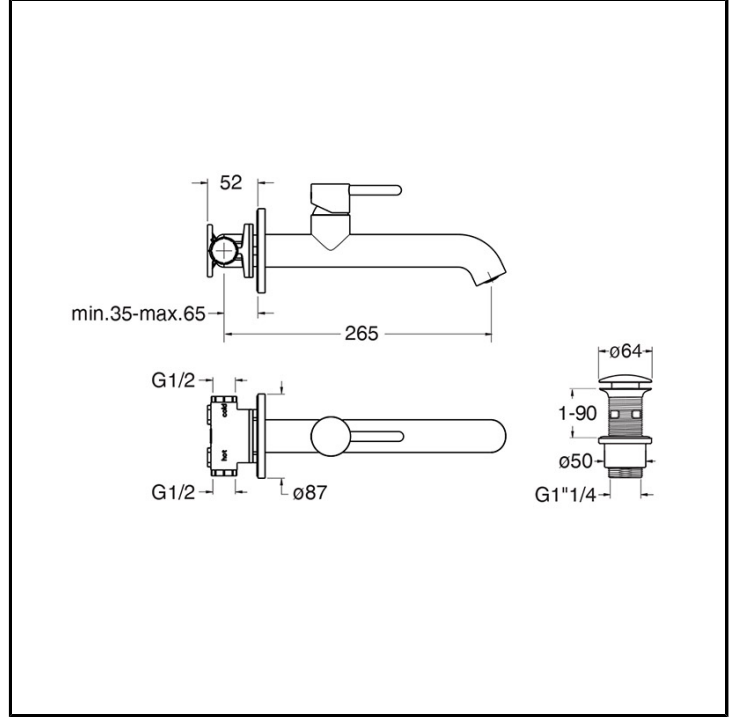

# CRIIX242

Inox Collection - Ix, CRISTINA Design Lab

■ CRISTINA  
RUBINETTERIE

Miscelatore monocomando Lavabo Large monoforo a parete, con miscelazione meccanica e scarico U&D\* da 1" 1/4. Lunghezza bocca 230 mm, completo di parte incasso