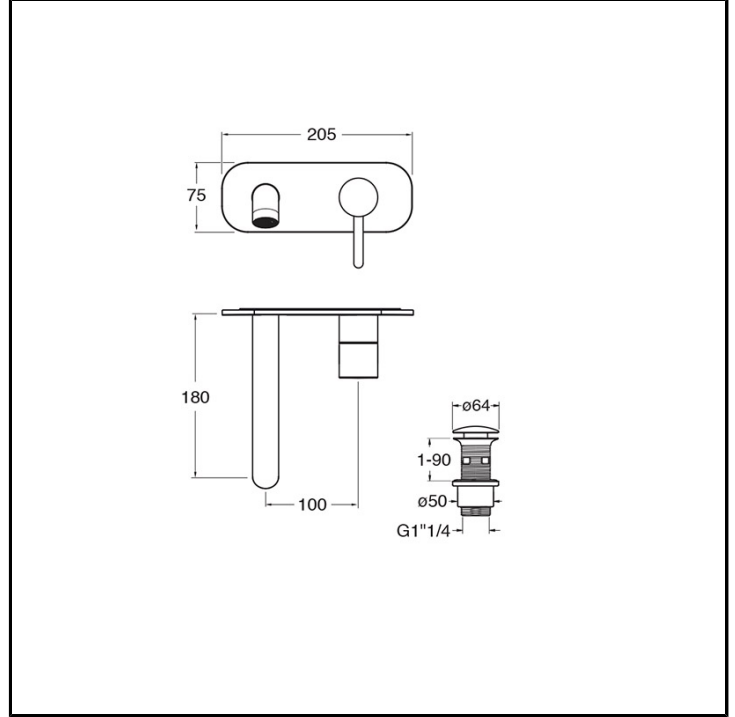

CRIIX256

Inox Collection - Ix, CRISTINA Design Lab

■ CRISTINA
RUBINETTERIE

Set esterno monocomando Lavabo Regular a parete, piastra in acciaio inox, con miscelazione meccanica e scarico U&D* da 1" 1/4. Lunghezza bocca 180 mm. Da completarsi con parte incasso CRICS200 (dx) / CRICS201 (sx)

FINITURE

 Inox AISI spazzolato

COMANDO

- Monocomando

INSTALLAZIONE

- Parete

TIPOLOGIA

- Set esterno