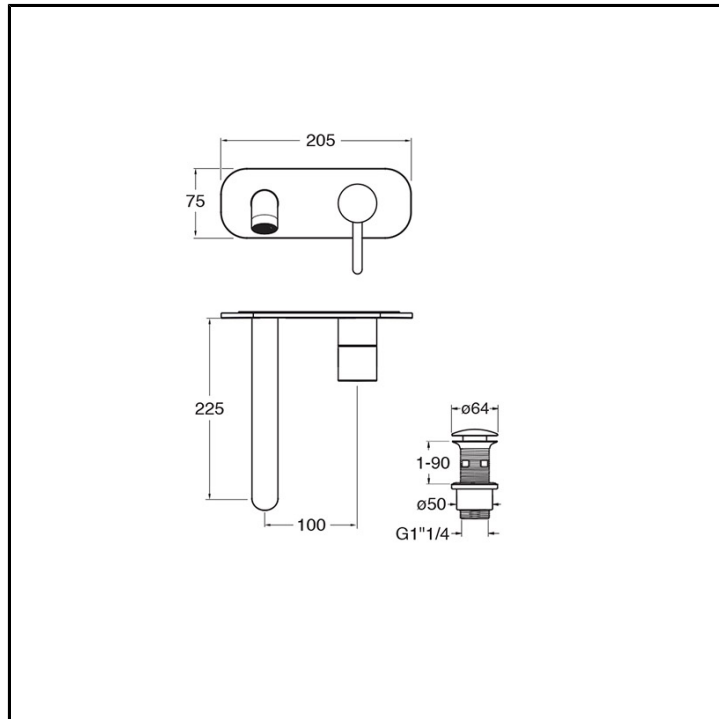

CRIIX258

Inox Collection - Ix, CRISTINA Design Lab

■ CRISTINA
RUBINETTERIE

Set esterno monocomando Lavabo Large a parete, piastra in acciaio inox, con miscelazione meccanica e scarico U&D* da 1" 1/4. Lunghezza bocca 225 mm. Da completarsi con parte incasso CRICS200 (dx) / CRICS201 (sx)

FINITURE

 Inox AISI spazzolato

COMANDO

- Monocomando

INSTALLAZIONE

- Parete

TIPOLOGIA

- Set esterno