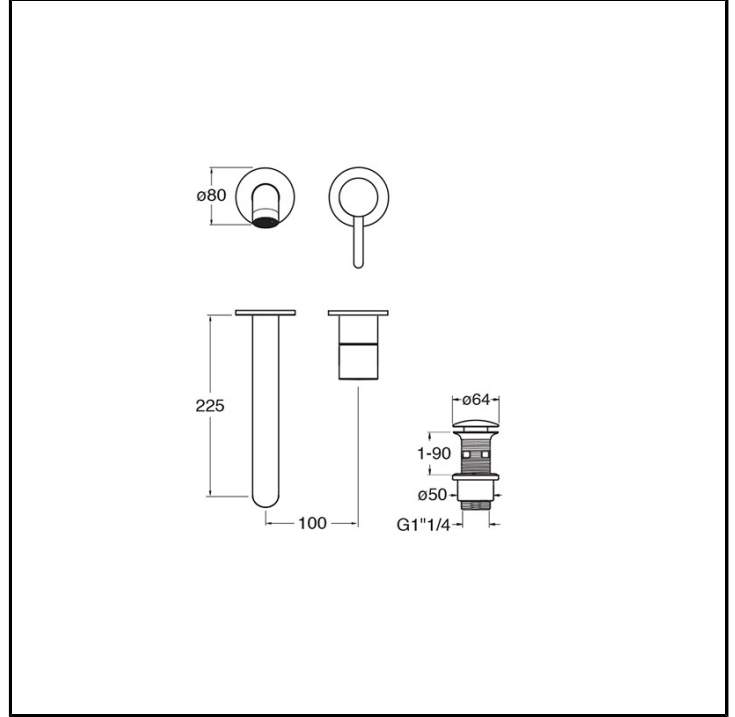

CRIIX259

Inox Collection - Ix, CRISTINA Design Lab

■ CRISTINA
RUBINETTERIE

Set esterno monocomando Lavabo Large 2 fori a parete, 2 rosoni, con miscelazione meccanica e scarico U&D* da 1" 1/4. Lunghezza bocca 225 mm. Da completarsi con parte incasso CRICS200 (dx) / CRICS201 (sx)

FINITURE

 Inox AISI spazzolato

COMANDO

- Monocomando

INSTALLAZIONE

- Parete

TIPOLOGIA

- Set esterno