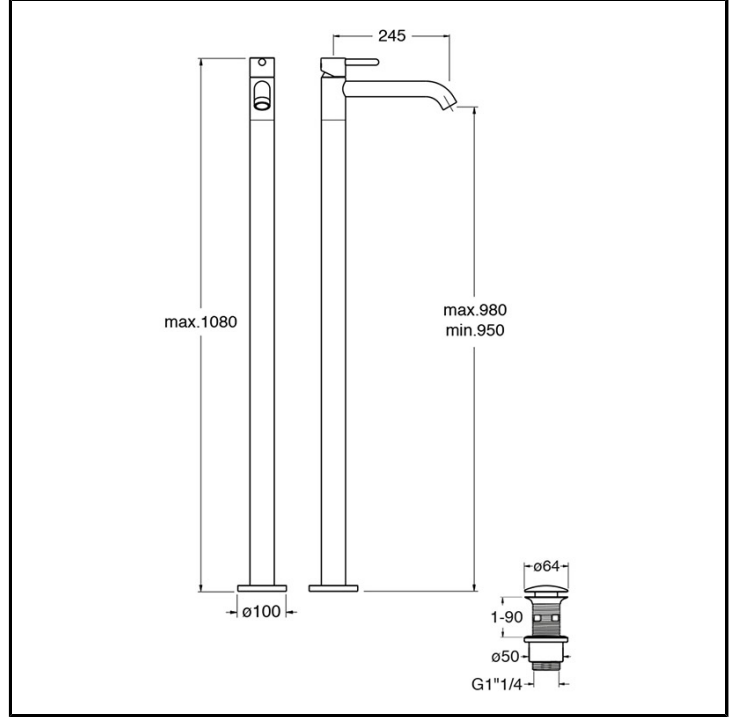

# CRIIX290

Inox Collection - Ix, CRISTINA Design Lab

■ CRISTINA  
RUBINETTERIE

Set esterno monocomando Lavabo monoforo a pavimento, con miscelazione meccanica e scarico U&D\* da 1" 1/4. Da completarsi con parte incasso CRICS290