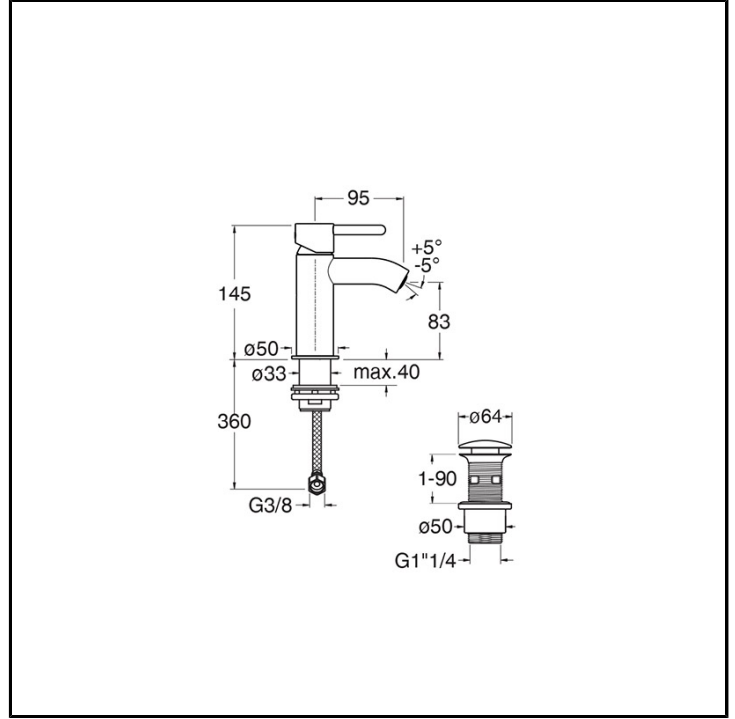

CRIIX320

Inox Collection - Ix, CRISTINA Design Lab

■ CRISTINA
RUBINETTERIE

Miscelatore monocomando Bidet monoforo da piano, con miscelazione meccanica e scarico U&D* da 1" 1/4

FINITURE

 Inox AISI spazzolato