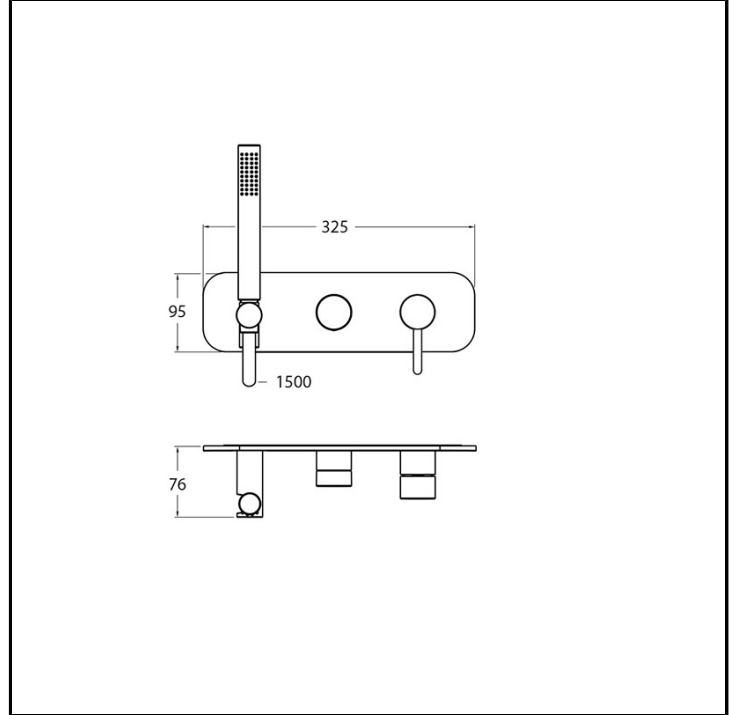

CRIIX602

Inox Collection - Ix, CRISTINA Design Lab

■ CRISTINA
RUBINETTERIE

Set esterno monocomando doccia/vasca a parete, piastra in acciaio inox, con miscelazione meccanica, deviatore a 2 uscite, supporto fisso, presa d'acqua, doccetta anticalcare e flessibile long life****. Da completarsi con parte incasso CRICS100 (dx) / CRICS101(sx)

FINITURE

 Inox AISI spazzolato

COMANDO

- Monocomando

INSTALLAZIONE

- Parete

TIPOLOGIA

- Set esterno