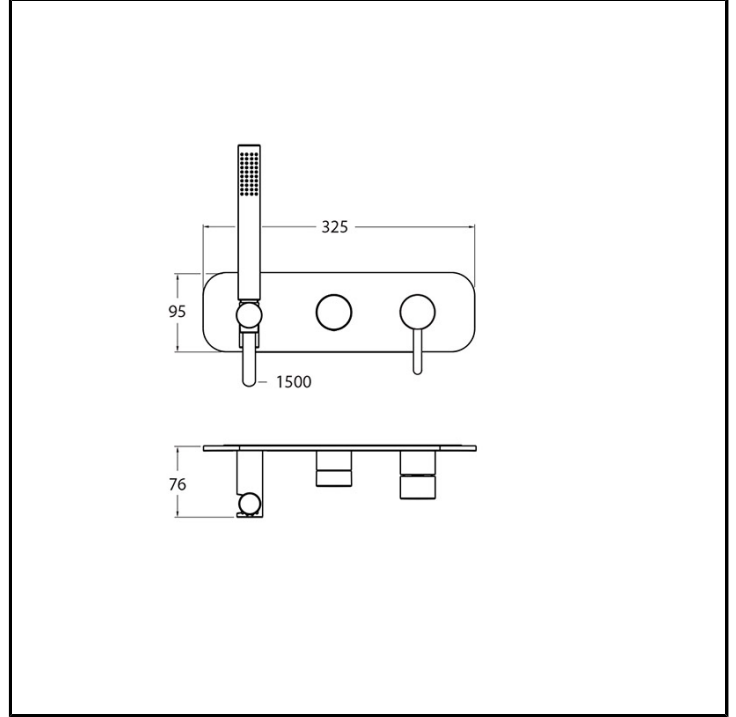

CRIIX603

Inox Collection - Ix, CRISTINA Design Lab

■ CRISTINA
RUBINETTERIE

Set esterno monocomando doccia/vasca a parete, piastra in acciaio inox, con miscelazione meccanica, deviatore a 3 uscite, supporto fisso, presa d'acqua, doccetta anticalcare e flessibile long life****. Da completarsi con parte incasso CRICS100 (dx) / CRICS101(sx)

FINITURE

 Inox AISI spazzolato

COMANDO

- Monocomando

INSTALLAZIONE

- Parete

TIPOLOGIA

- Set esterno