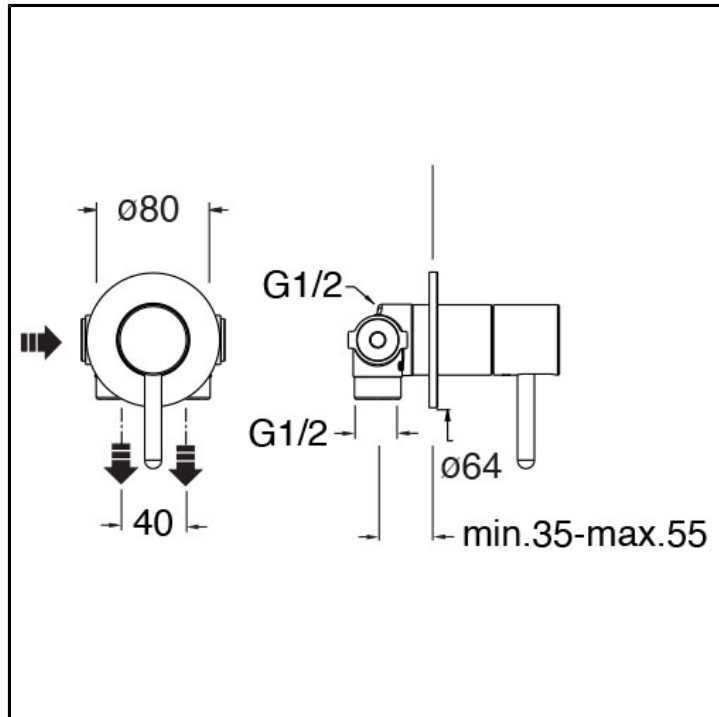

# CRIIX638

Inox Collection - Ix, CRISTINA Design Lab

■ CRISTINA  
RUBINETTERIE

Miscelatore monocomando doccia a parete, piastra in metallo stondata, completo di parte incasso