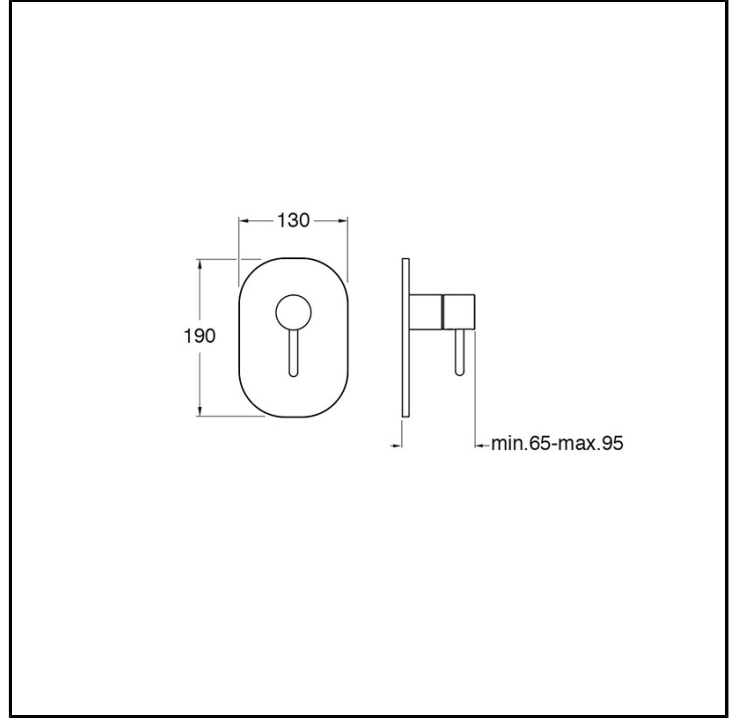

CRIIX686

Inox Collection - Ix, CRISTINA Design Lab

■ CRISTINA
RUBINETTERIE

Set esterno monocomando doccia a parete, piastra in acciaio inox, con miscelazione meccanica. Da completarsi con parte incasso CRICS535