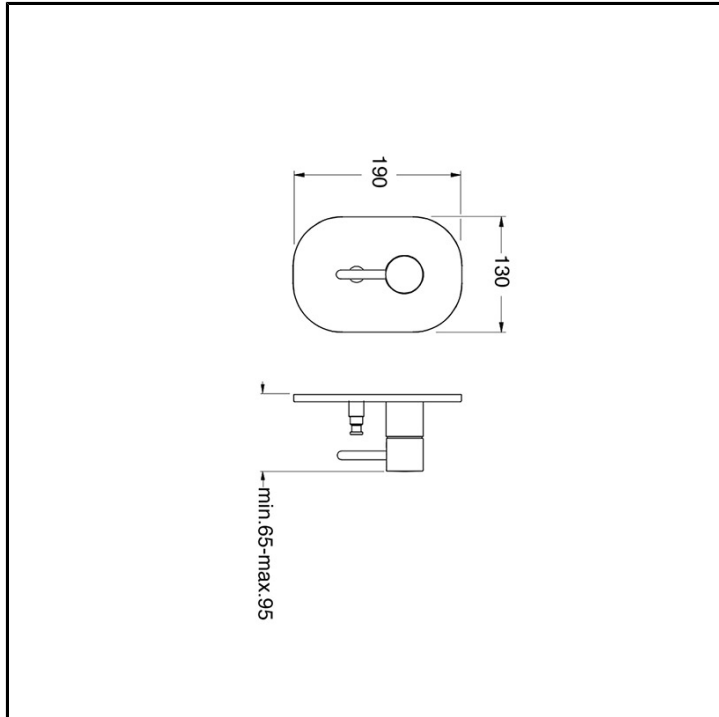

CRIIX689

Inox Collection - Ix, CRISTINA Design Lab

■ CRISTINA
RUBINETTERIE

Set esterno monocomando doccia/vasca a parete, piastra in acciaio inox, con miscelazione meccanica, deviatore automatico a 2 uscite. Da completarsi con parte incasso CRICS535