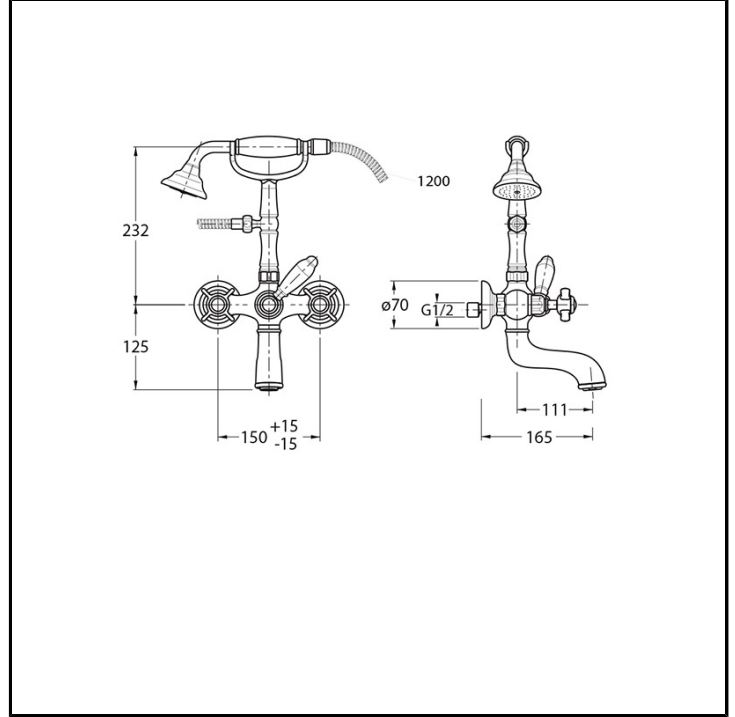

CRILD100

Classic Collection - Londra, CRISTINA Design Lab

■ CRISTINA
RUBINETTERIE

Miscelatore bicomando vasca esterno a parete, con miscelazione meccanica, deviatore a 2 uscite, bocca con punto d'erogazione 165 mm, doccetta anticalcare e flessibile

FINITURE

Cromo

Ottone antico spazzolato

COMANDO

- Bicomando

INSTALLAZIONE

- Parete

TIPOLOGIA