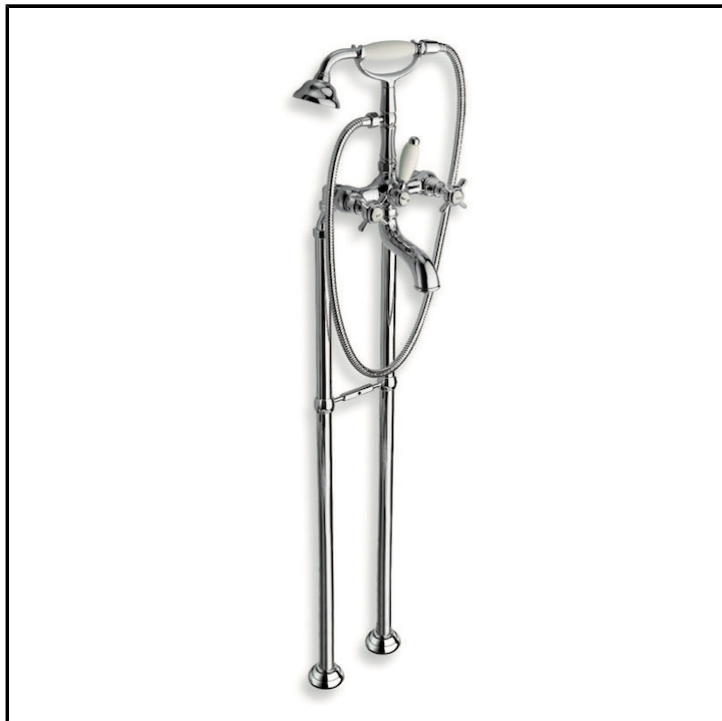

CRILD102

Classic Collection - Londra, CRISTINA Design Lab

■ CRISTINA
RUBINETTERIE

Miscelatore bicomando vasca 2 fori a pavimento, con miscelazione meccanica, deviatore a 2 uscite, bocca d'erogazione, doccetta anticalcare e flessibile

FINITURE

COMANDO

- Bicomando

INSTALLAZIONE

- Pavimento

TIPOLOGIA

- Miscelatore

AMBIENTE

- Bagno