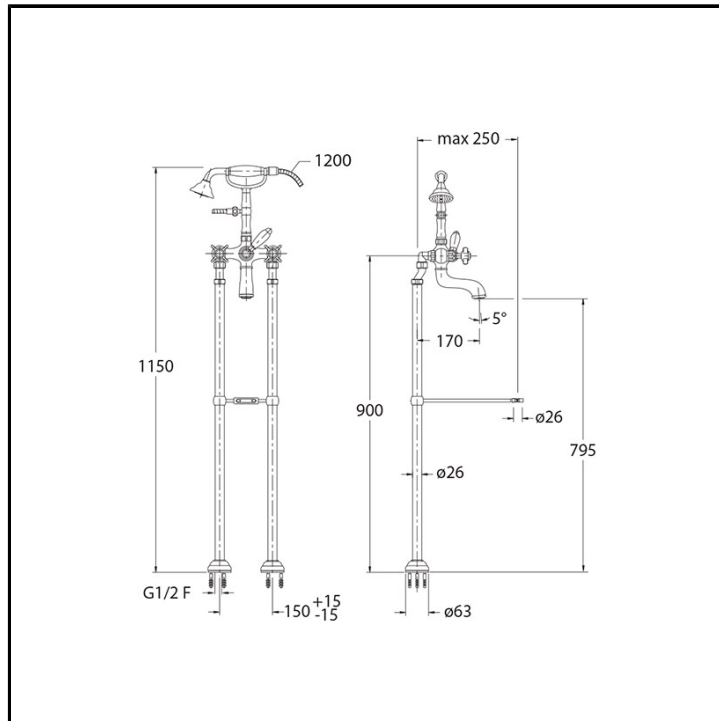

CRILD102

Classic Collection - Londra, CRISTINA Design Lab

■ CRISTINA
RUBINETTERIE

Miscelatore bicomando vasca 2 fori a pavimento, con miscelazione meccanica, deviatore a 2 uscite, bocca d'erogazione, doccetta anticalcare e flessibile