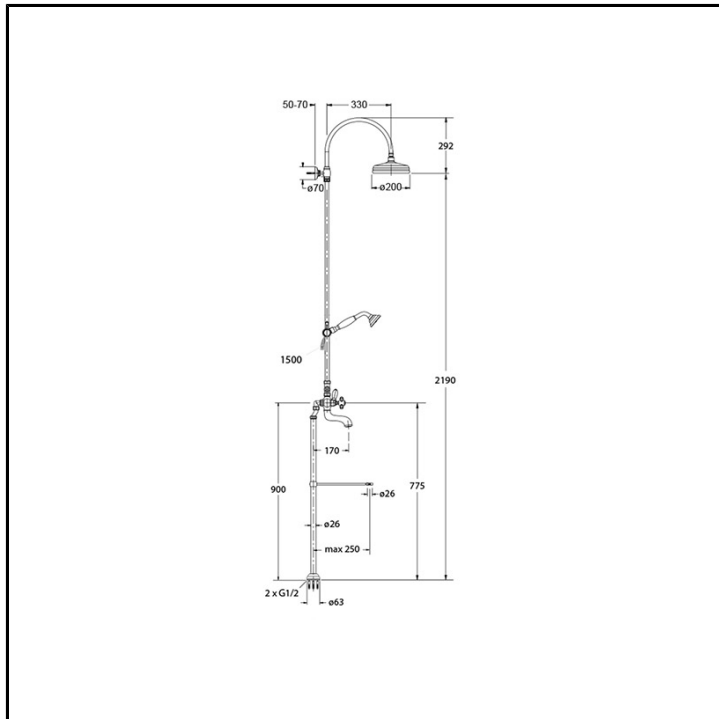

CRILD103

Classic Collection - Londra, CRISTINA Design Lab

■ CRISTINA
RUBINETTERIE

Colonna bicomando vasca esterna 2 fori a pavimento, con miscelazione meccanica, deviatore a 3 uscite, soffione anticalcare ispezionabile Ø200 mm, braccio orientabile, doccetta anticalcare con supporto scorrevole e flessibile

FINITURE

Cromo

COMANDO

- Bicomando

INSTALLAZIONE

- Pavimento

TIPOLOGIA

- Colonna