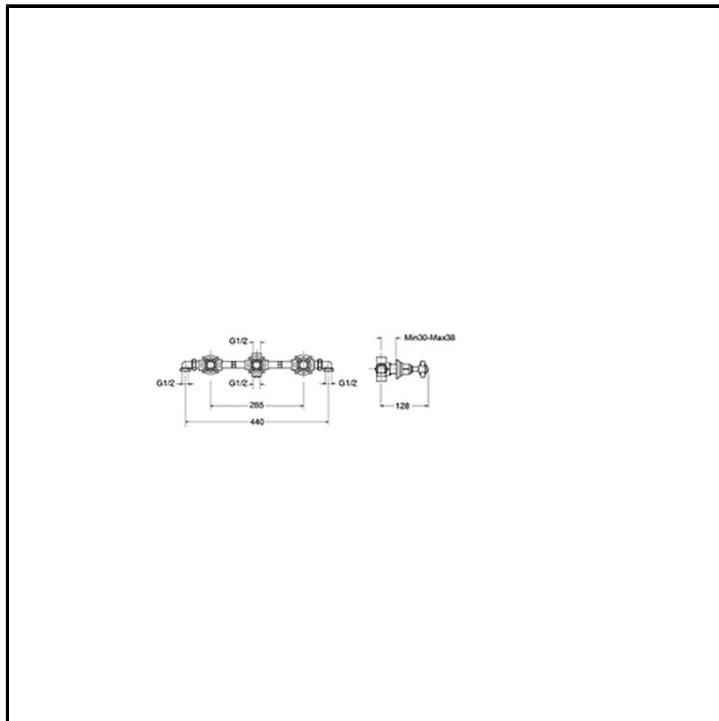

CRILD114

Classic Collection - Londra, CRISTINA Design Lab

■ CRISTINA
RUBINETTERIE

Miscelatore bicomando doccia/vasca 3 fori a parete, con miscelazione meccanica, deviatore a 2 uscite, completo di parte incasso

FINITURE

Cromo

Ottone antico spazzolato

COMANDO

- Bicomando

INSTALLAZIONE

- Parete

TIPOLOGIA