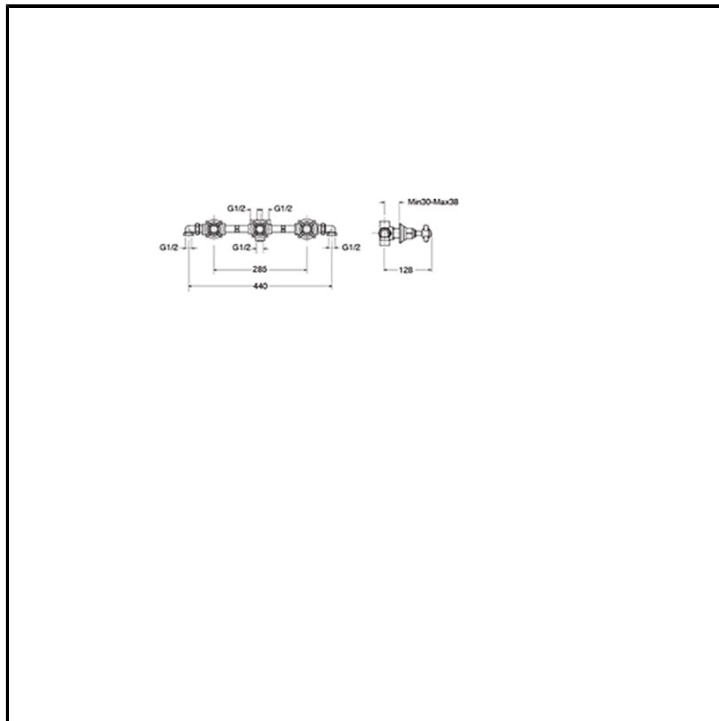

# CRILD115

Classic Collection - Londra, CRISTINA Design Lab

■ CRISTINA  
RUBINETTERIE

Miscelatore bicomando doccia/vasca 3 fori a parete, con miscelazione meccanica, deviatore a 3 uscite, completo di parte incasso