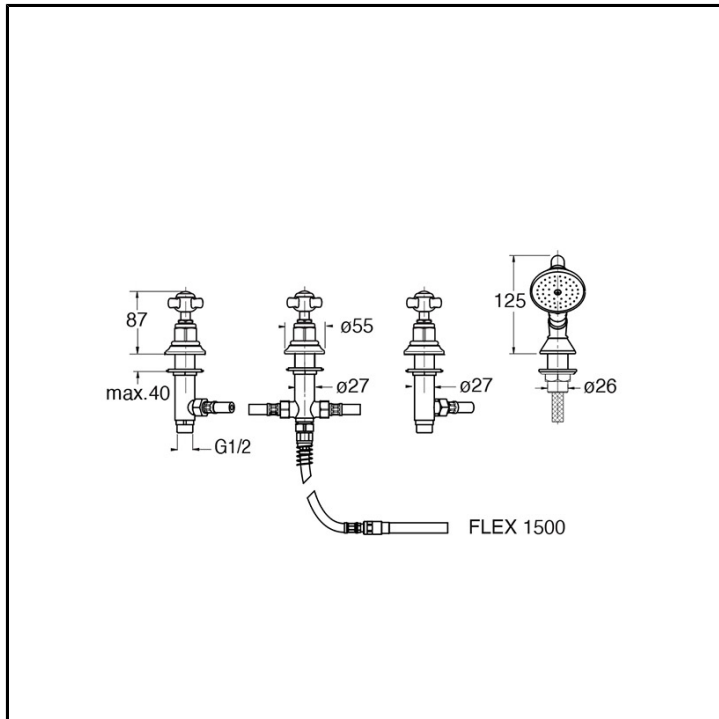

CRILD122

Classic Collection - Londra, CRISTINA Design Lab

■ CRISTINA
RUBINETTERIE

Miscelatore bicomando bordo vasca 4 fori da piano, con miscelazione meccanica, deviatore a 2 uscite, doccetta anticalcare estraibile, completo di parte incasso

FINITURE

Cromo

Ottone antico spazzolato

COMANDO

- Bicomando

INSTALLAZIONE

- Piano

TIPOLOGIA