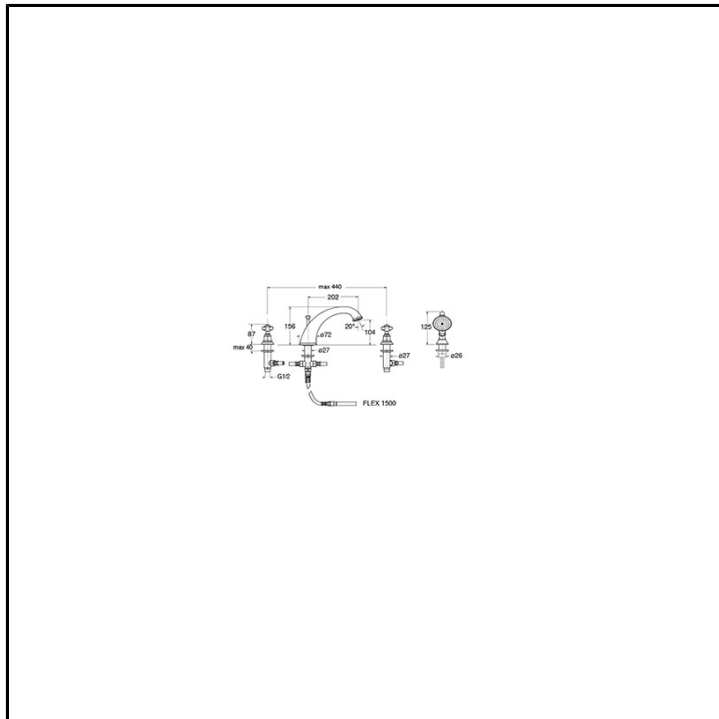

CRILD124

Classic Collection - Londra, CRISTINA Design Lab

■ CRISTINA
RUBINETTERIE

Miscelatore bicomando bordo vasca 4 fori da piano, con miscelazione meccanica, deviatore automatico a 2 uscite, bocca d'erogazione e doccetta anticalcare estraibile, completo di parte incasso

FINITURE

Cromo

Ottone antico spazzolato

COMANDO

- Bicomando

INSTALLAZIONE

- Piano

TIPOLOGIA