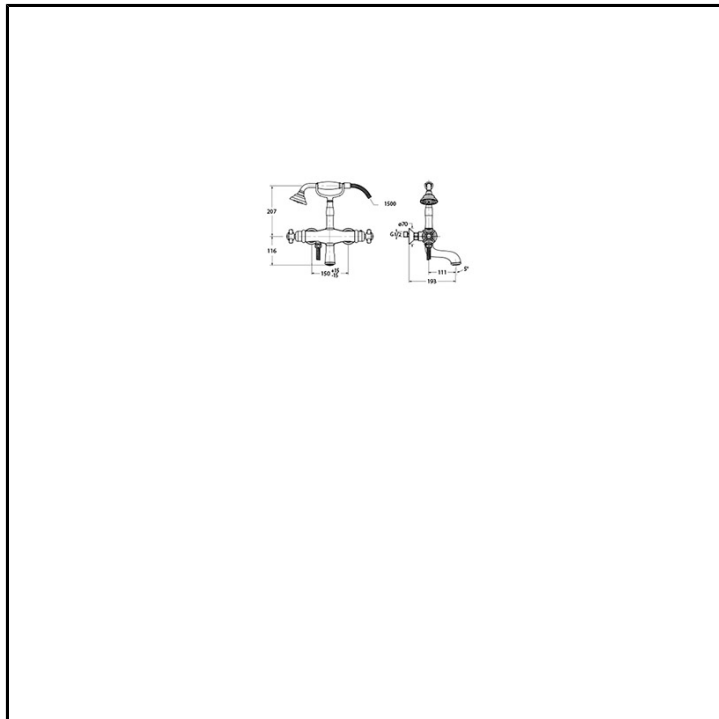

# CRILD182

Classic Collection - Londra, CRISTINA Design Lab

**CRISTINA**  
RUBINETTERIE

Miscelatore vasca esterno a parete, con miscelazione termostatica, deviatore a 2 uscite, bocca con punto d'erogazione 193 mm, doccetta anticalcare e flessibile