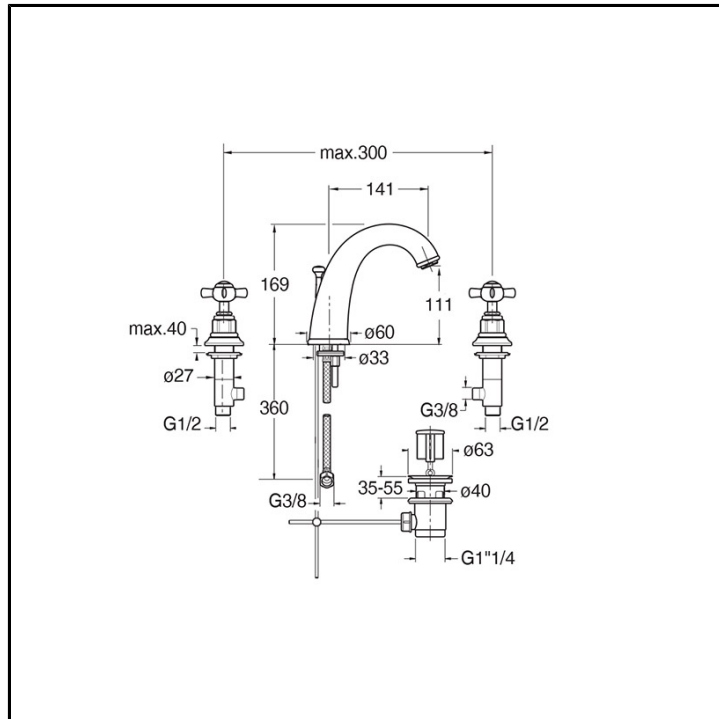

CRILD201

Classic Collection - Londra, CRISTINA Design Lab

■ CRISTINA
RUBINETTERIE

Miscelatore bicomando Lavabo Regular 3 fori da piano, con miscelazione meccanica e scarico da 1" 1/4 con asta e salterello. Bocca a cigno altezza 169 mm

FINITURE

Cromo

Ottone antico spazzolato

COMANDO

- Bicomando

INSTALLAZIONE

- Piano

TIPOLOGIA