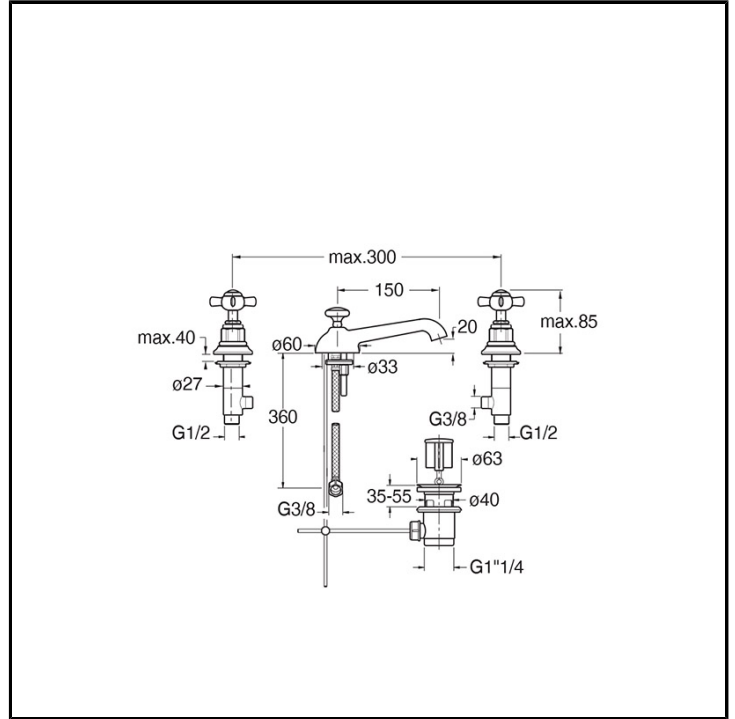

CRILD203

Classic Collection - Londra, CRISTINA Design Lab

■ CRISTINA
RUBINETTERIE

Miscelatore bicomando Lavabo Regular 3 fori da piano, con miscelazione meccanica e scarico da 1" 1/4 con asta e salterello

FINITURE

Cromo

Ottone antico spazzolato

COMANDO

- Bicomando

INSTALLAZIONE

- Piano

TIPOLOGIA