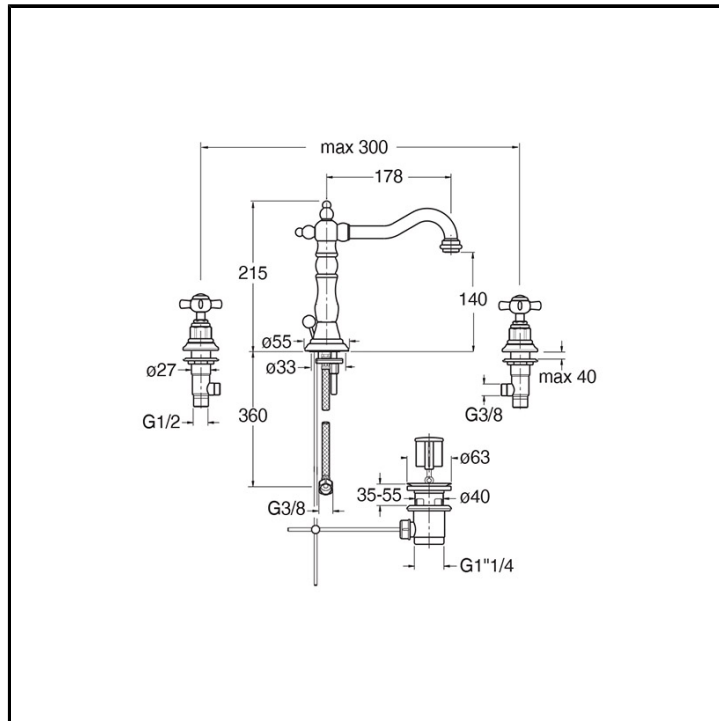

CRILD207

Classic Collection - Londra, CRISTINA Design Lab

■ CRISTINA
RUBINETTERIE

Miscelatore bicomando Lavabo Regular 3 fori da piano, con miscelazione meccanica e scarico da 1" 1/4 con asta e salterello

FINITURE

Cromo

Ottone antico spazzolato

COMANDO

- Bicomando

INSTALLAZIONE

- Piano

TIPOLOGIA