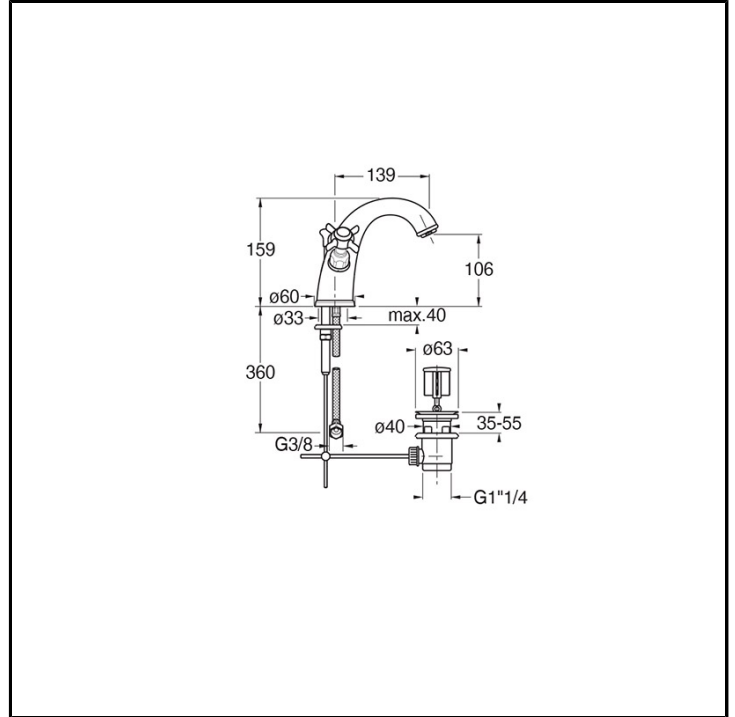

CRILD221

Classic Collection - Londra, CRISTINA Design Lab

■ CRISTINA
RUBINETTERIE

Miscelatore bicomando Lavabo Regular monoforo da piano, con miscelazione meccanica e scarico da 1" 1/4 con asta e salterello. Bocca a cigno altezza 159 mm

FINITURE

Cromo

Ottone antico spazzolato

COMANDO

- Bicomando

INSTALLAZIONE

- Piano

TIPOLOGIA