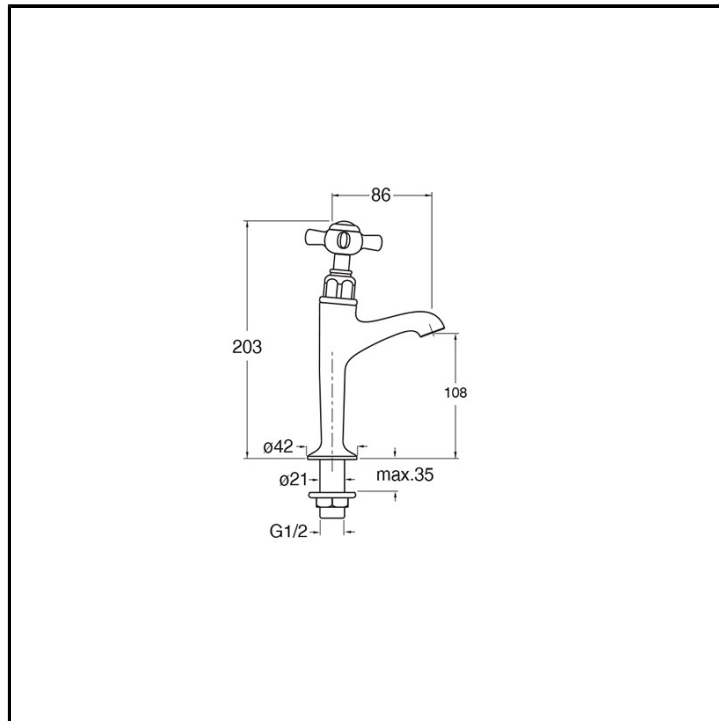

CRILD230

Classic Collection - Londra, CRISTINA Design Lab

■ CRISTINA
RUBINETTERIE

Rubinetto monoacqua da 1/2" monoforo da piano

FINITURE

 Cromo

INSTALLAZIONE

- Piano