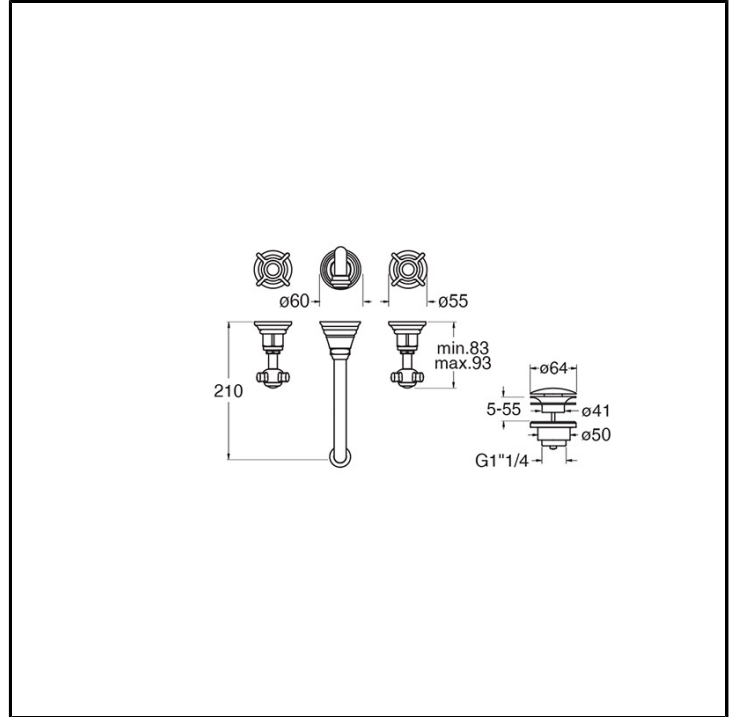

CRILD242

Classic Collection - Londra, CRISTINA Design Lab

■ CRISTINA
RUBINETTERIE

Set esterno bicomando Lavabo Regular 3 fori a parete, 3 rosoni, con miscelazione meccanica e scarico U&D* da 1" 1/4. Lunghezza bocca 210 mm. Da completarsi con parte incasso CRICS233 (bocca centrale) / CRICS234 (bocca laterale)

FINITURE

Cromo

Ottone antico spazzolato

COMANDO

- Bicomando

INSTALLAZIONE

- Parete

TIPOLOGIA