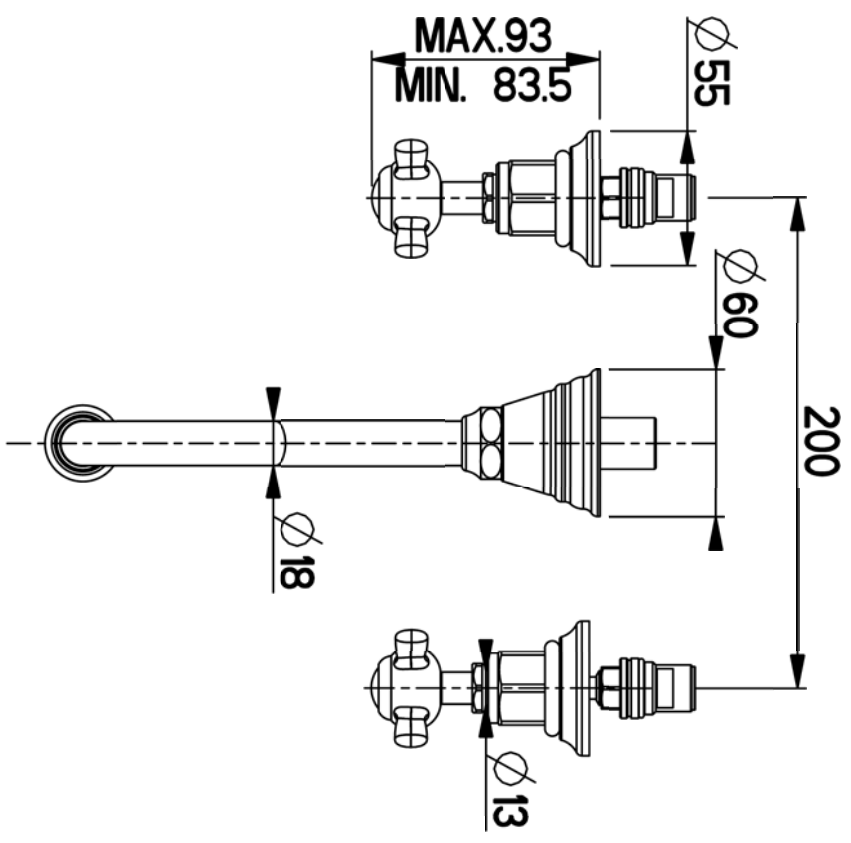

Questo disegno è di proprietà della CRS S.p.A. che, a norma di legge, si riserva tutti i diritti.

CONSTRUITO SECONDO NORMATIVA UNI-EN:

LD242

COMP. ESTERNI LAVABO PER CS233-234

1	DATA
R	
Rubetterie CRISTINA 28024 - GOZZANO (NO) Via Fava N.56 Tel.0322-9545	