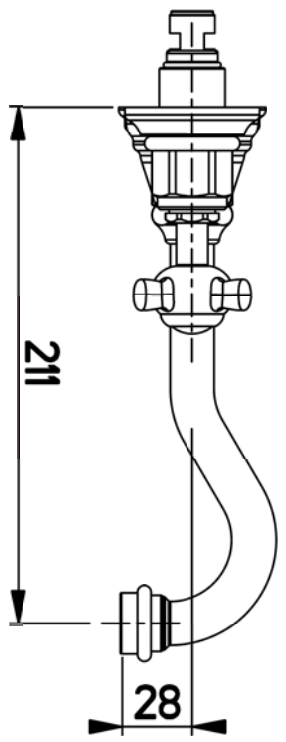

Questo disegno è di proprietà della CRS S.p.A. che, a norma di legge, si riserva tutti i diritti.

CONSTRUITO SECONDO NORMATIVA UNI-EN:

LD242

COMP. ESTERNI LAVABO PER CS233-234

1	DATA
R	
Rubetterie CRISTINA 28024 - GOZZANO (NO) Via Fava N.56 Tel.0322-9545	