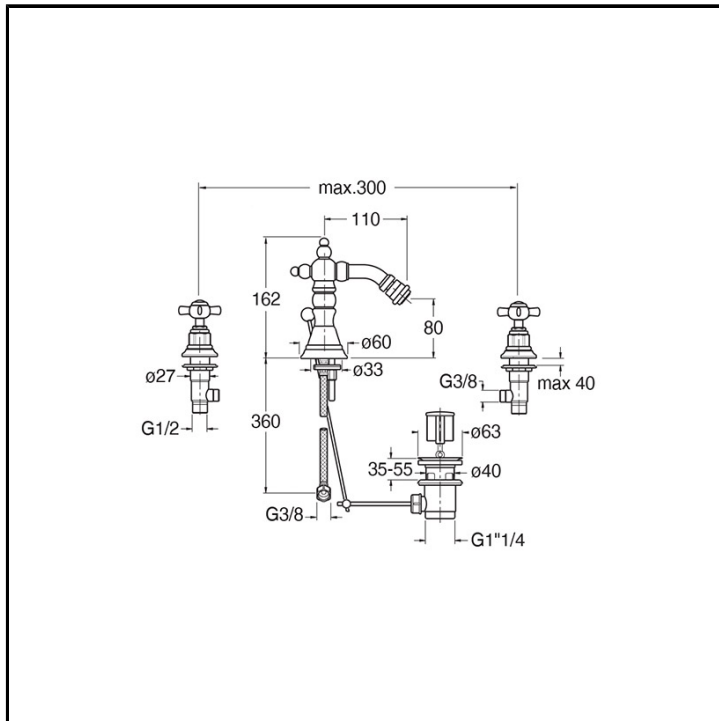

CRILD307

Classic Collection - Londra, CRISTINA Design Lab

■ CRISTINA
RUBINETTERIE

Miscelatore bicomando Bidet 3 fori da piano, con miscelazione meccanica e scarico da 1" 1/4 con asta e salterello

FINITURE

Cromo

Ottone antico spazzolato

COMANDO

- Bicomando

INSTALLAZIONE

- Piano

TIPOLOGIA

- Miscelatore