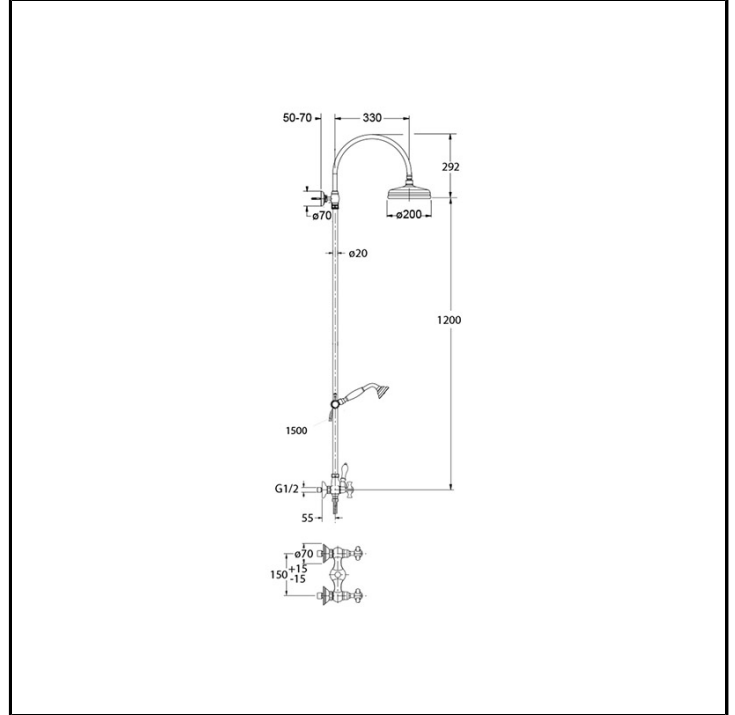

CRILD409

Classic Collection - Londra, CRISTINA Design Lab

■ CRISTINA
RUBINETTERIE

Colonna doccia esterna bicomando a parete, con miscelazione meccanica, deviatore a 2 uscite, soffione anticalcare ispezionabile Ø200 mm, braccio orientabile, doccetta anticalcare con supporto scorrevole e flessibile

FINITURE

 Cromo

COMANDO

- Bicomando

INSTALLAZIONE

- Parete

TIPOLOGIA

- Colonna doccia esterna