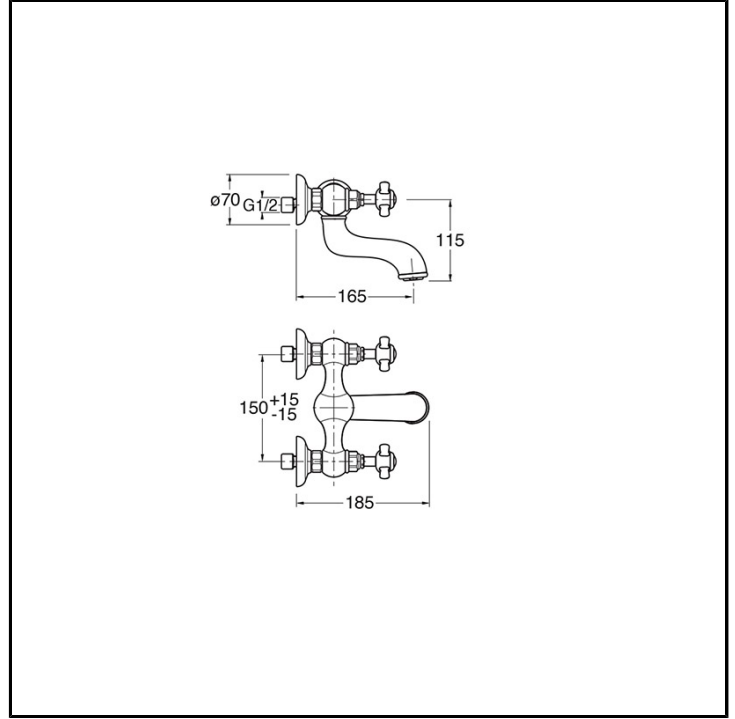

CRILD412

Classic Collection - Londra, CRISTINA Design Lab

CRISTINA
RUBINETTERIE

Miscelatore bicomando vasca esterno/lavello a parete, con miscelazione meccanica. Bocca con punto d'erogazione 165 mm

FINITURE

Cromo

Ottone antico spazzolato

COMANDO

- Bicomando

INSTALLAZIONE

- Parete

TIPOLOGIA

- Miscelatore