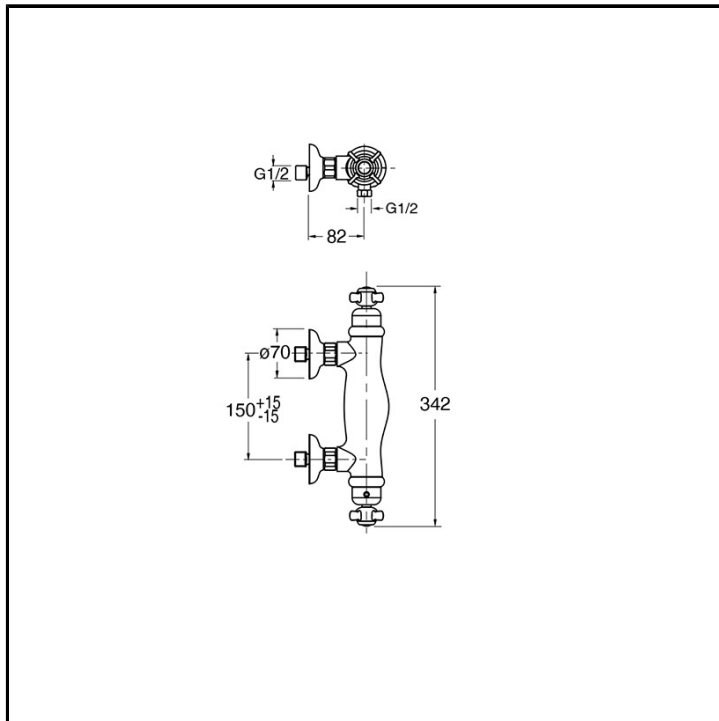

CRILD481

Classic Collection - Londra, CRISTINA Design Lab

■ CRISTINA
RUBINETTERIE

Miscelatore doccia esterno a parete, con miscelazione termostatica

FINITURE

Cromo

INSTALLAZIONE

- Parete