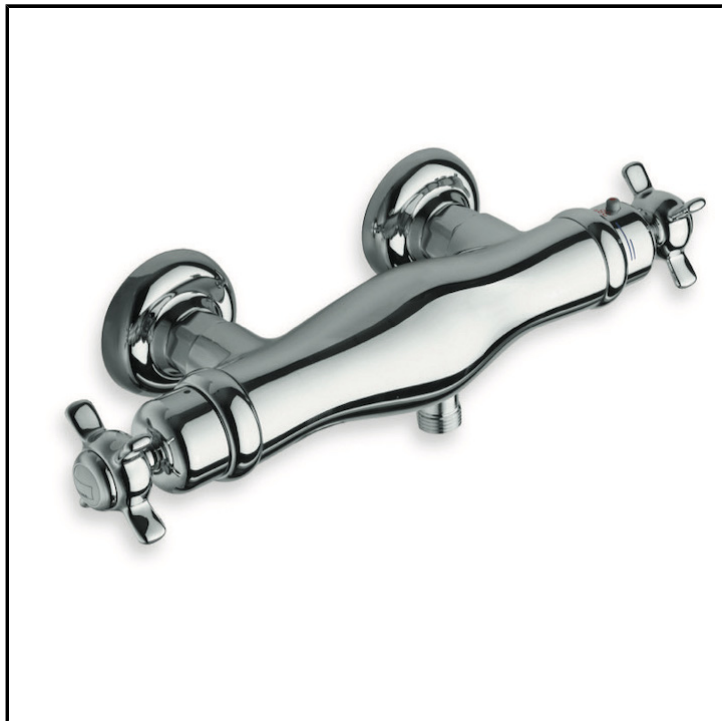

CRILD481

Classic Collection - Londra, CRISTINA Design Lab

■ CRISTINA
RUBINETTERIE

Miscelatore doccia esterno a parete, con miscelazione termostatica

FINITURE

Cromo

INSTALLAZIONE

- Parete