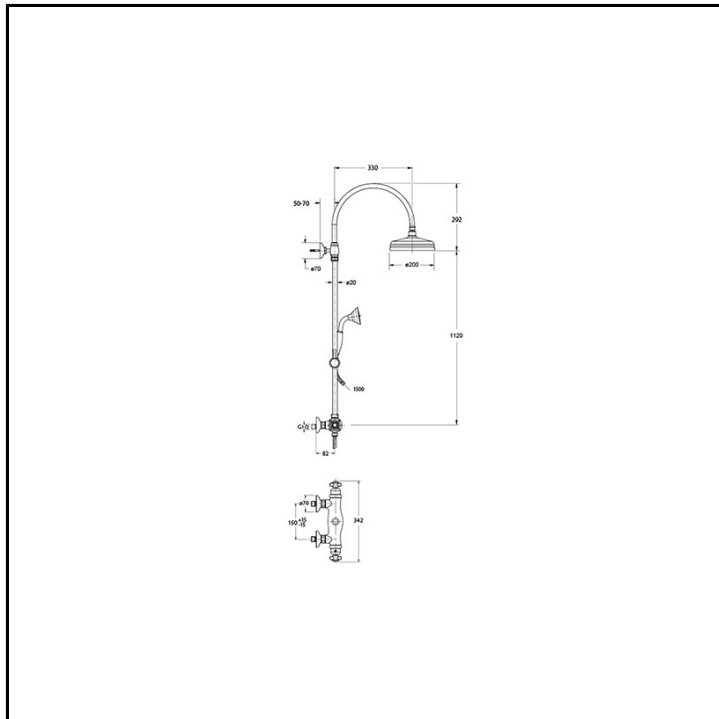

CRILD486

Classic Collection - Londra, CRISTINA Design Lab

■ CRISTINA
RUBINETTERIE

Colonna doccia esterna a parete, con miscelazione termostatica, deviatore a 2 uscite, soffione anticalcare ispezionabile Ø200 mm, braccio orientabile, doccetta anticalcare con supporto scorrevole e flessibile

FINITURE

● Cromo

INSTALLAZIONE

- Parete

TIPOLOGIA

- Colonna doccia esterna

AMBIENTE

- Bagno