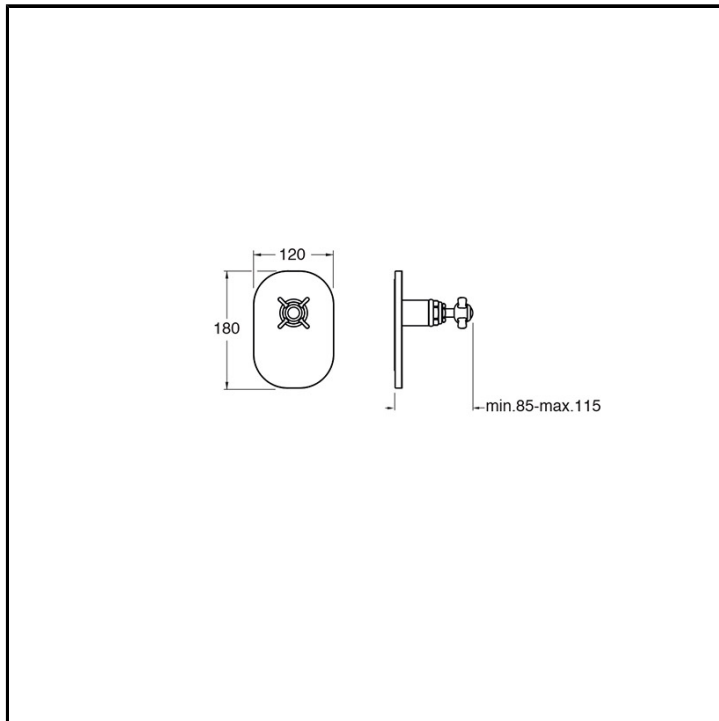

# CRILD666

Classic Collection - Londra, CRISTINA Design Lab

■ CRISTINA  
RUBINETTERIE

Set esterno monocomando doccia a parete, piastra in metallo, con miscelazione progressiva. Da completarsi con parte incasso CRICS535