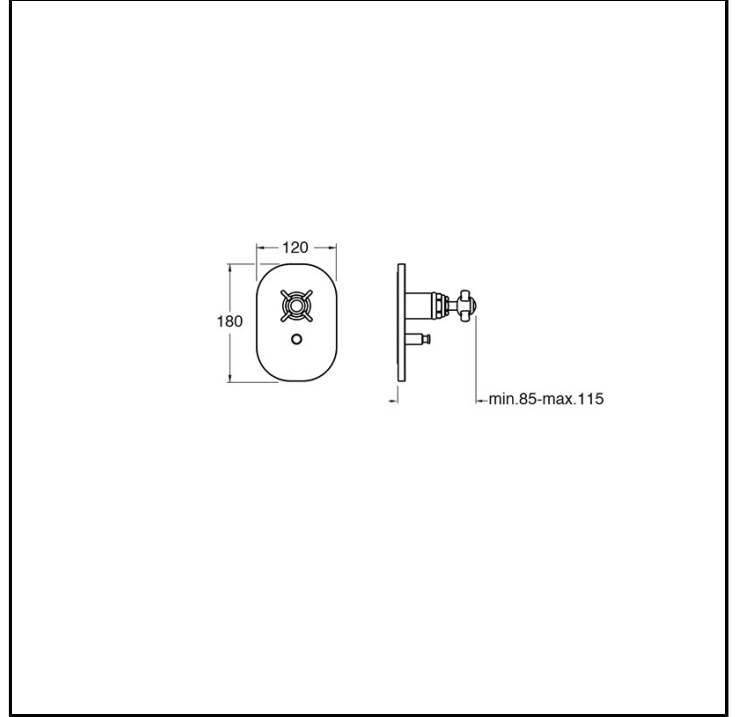

CRILD669

Classic Collection - Londra, CRISTINA Design Lab

■ CRISTINA
RUBINETTERIE

Set esterno monocomando doccia/vasca a parete, piastra in metallo, con miscelazione progressiva, deviatore automatico a 2 uscite. Da completarsi con parte incasso CRICS535

FINITURE

Cromo

Ottone antico spazzolato

COMANDO

- Monocomando

INSTALLAZIONE

- Parete

TIPOLOGIA