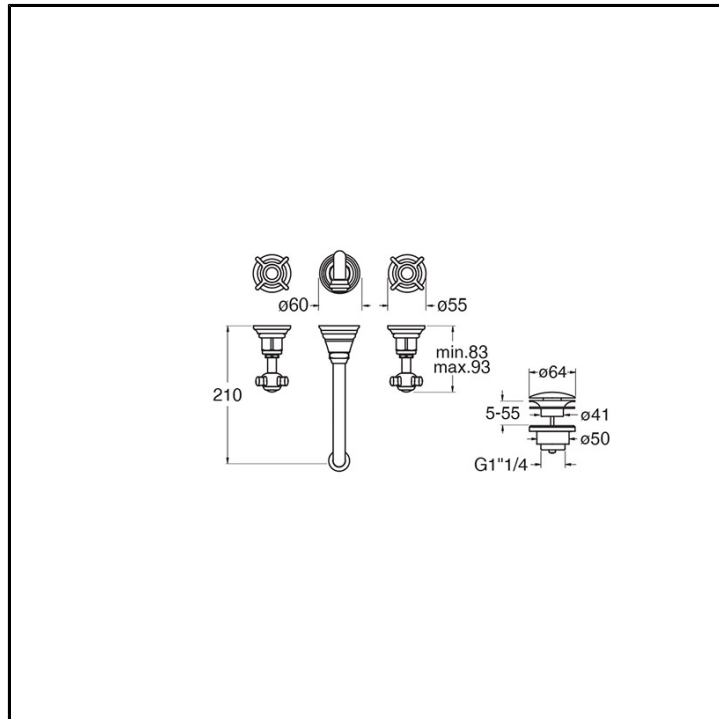

# CRILD942

Classic Collection - Londra, CRISTINA Design Lab

■ CRISTINA  
RUBINETTERIE

Set esterno bicomando Lavabo Regular 3 fori a parete, 3 rosoni, con miscelazione meccanica senza scarico. Lunghezza bocca 210 mm. Da completarsi con parte incasso CRICS233 (bocca centrale) / CRICS234 (bocca laterale)