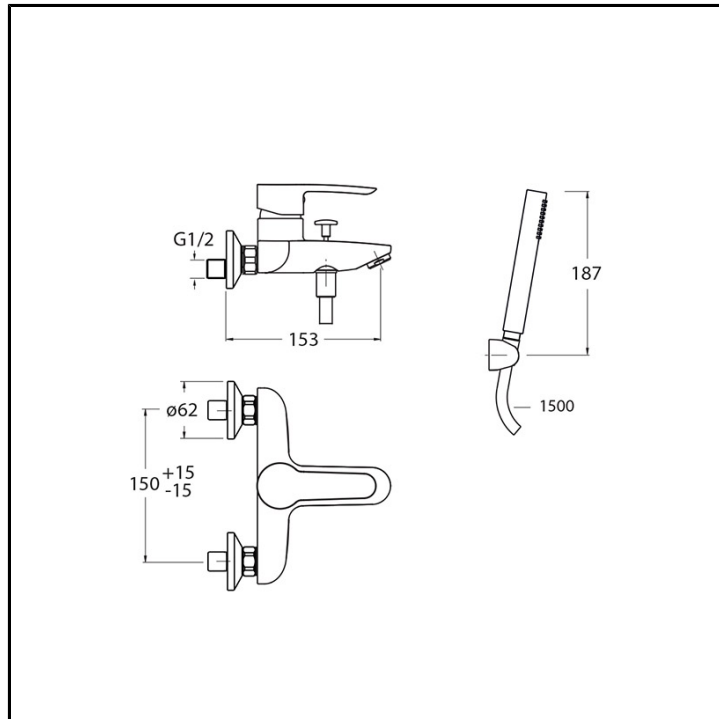

# CRIND100

Professional Collection - New Day

■ CRISTINA  
RUBINETTERIE

Miscelatore monocomando vasca esterno a parete, con miscelazione meccanica, deviatore automatico a 2 uscite, bocca con punto d'erogazione 153 mm, doccia anticalcare, supporto fisso, e flessibile long life \*\*\*\*