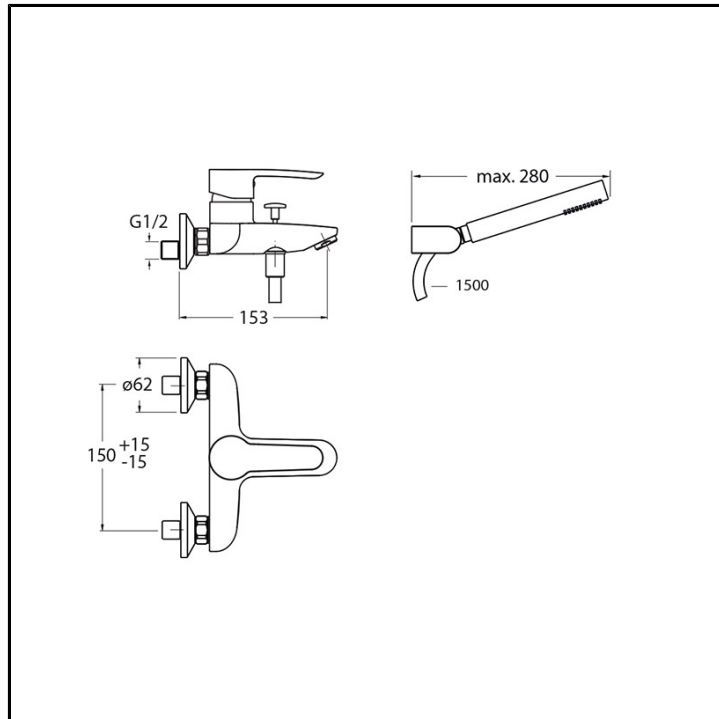

CRIND101

Professional Collection - New Day

■ CRISTINA
RUBINETTERIE

Miscelatore monocomando vasca esterno a parete, con miscelazione meccanica, deviatore automatico a 2 uscite, bocca con punto d'erogazione 153 mm, doccia anticalcare, supporto orientabile e flessibile long life ****

FINITURE

Cromo

COMANDO

- Monocomando

INSTALLAZIONE

- Parete

TIPOLOGIA

- Miscelatore