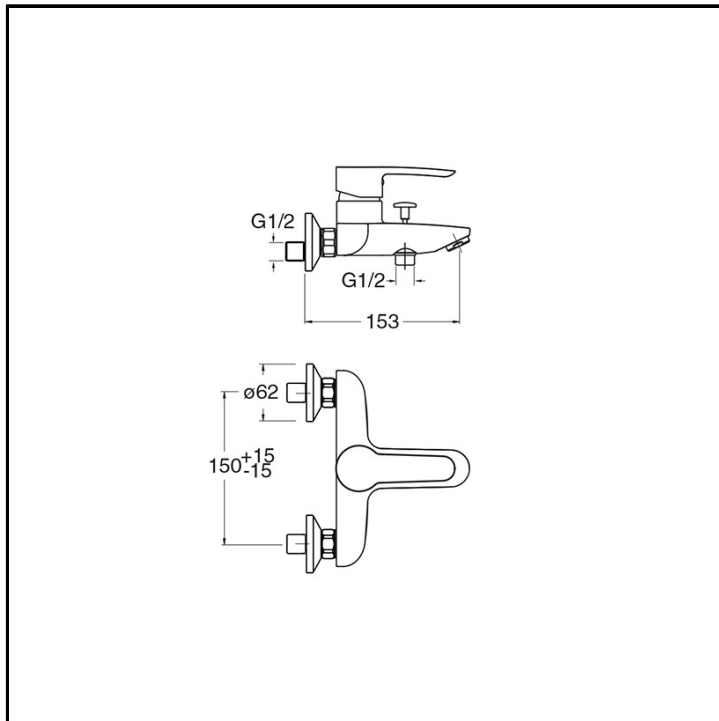

CRIND107

Professional Collection - New Day

■ CRISTINA
RUBINETTERIE

Miscelatore monocomando vasca esterno a parete, con miscelazione meccanica, deviatore automatico a 2 uscite.. Bocca con punto d'erogazione 153 mm

FINITURE

Cromo

COMANDO

- Monocomando

INSTALLAZIONE

- Parete

TIPOLOGIA

- Miscelatore