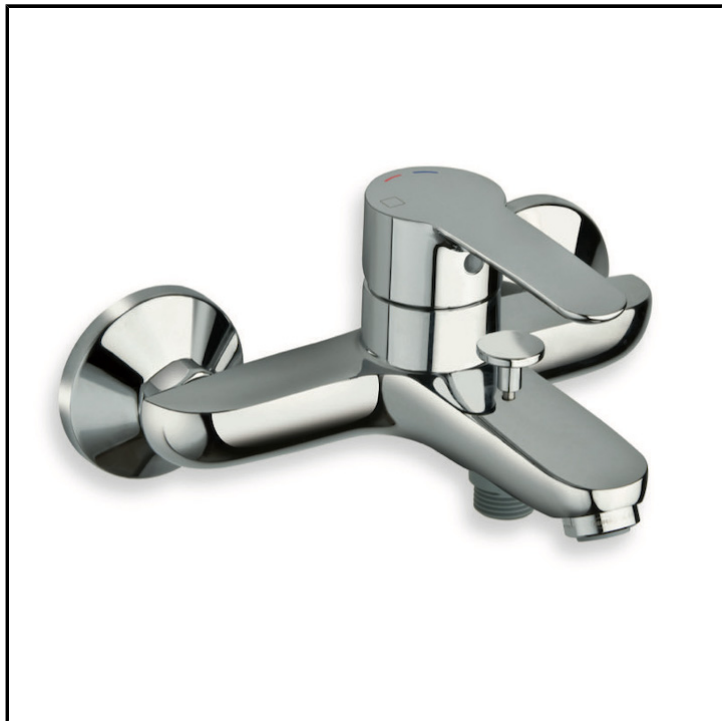

CRIND107

Professional Collection - New Day

■ CRISTINA
RUBINETTERIE

Miscelatore monocomando vasca esterno a parete, con miscelazione meccanica, deviatore automatico a 2 uscite.. Bocca con punto d'erogazione 153 mm

FINITURE

Cromo

COMANDO

- Monocomando

INSTALLAZIONE

- Parete

TIPOLOGIA

- Miscelatore