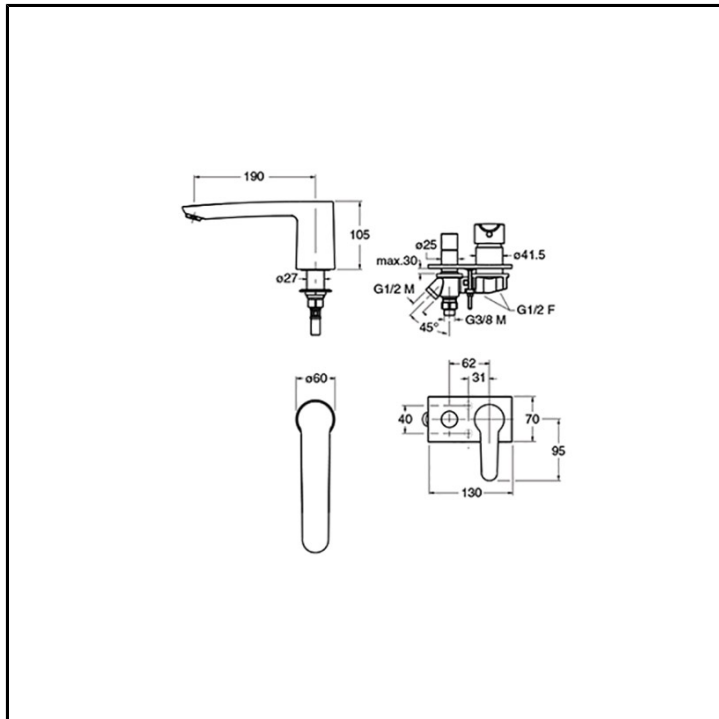

CRIND181

Professional Collection - New Day

■ CRISTINA
RUBINETTERIE

Miscelatore monocomando bordo vasca 3 fori da piano ispezionabile, piastra in metallo, con miscelazione meccanica, deviatore a 2 uscite e bocca d'erogazione, completo di parte incasso

FINITURE

 Cromo

COMANDO

- Monocomando

INSTALLAZIONE

- Piano

TIPOLOGIA

- Miscelatore