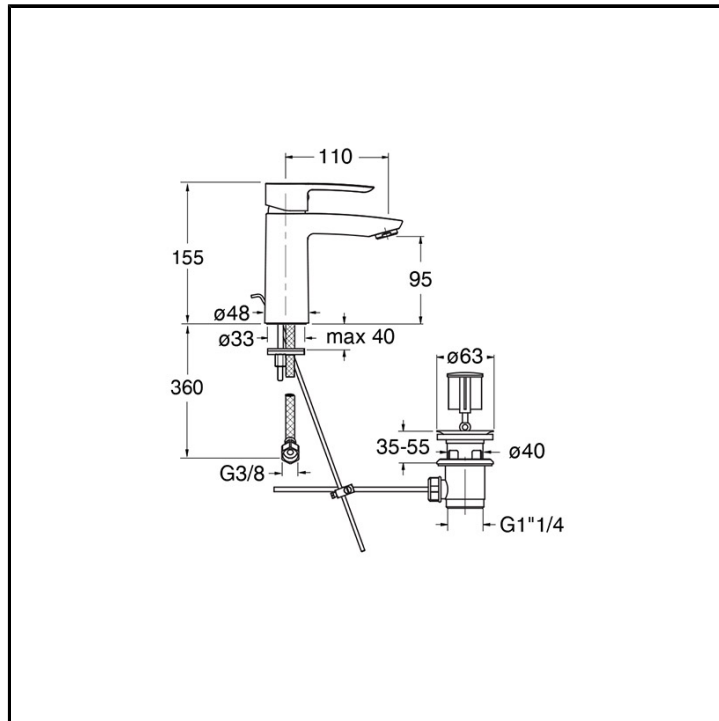

CRIND222

Professional Collection - New Day

■ CRISTINA
RUBINETTERIE

Miscelatore monocomando Lavabo Regular Plus monoforo da piano, con miscelazione meccanica e scarico da 1" 1/4 con asta e saltarello

FINITURE