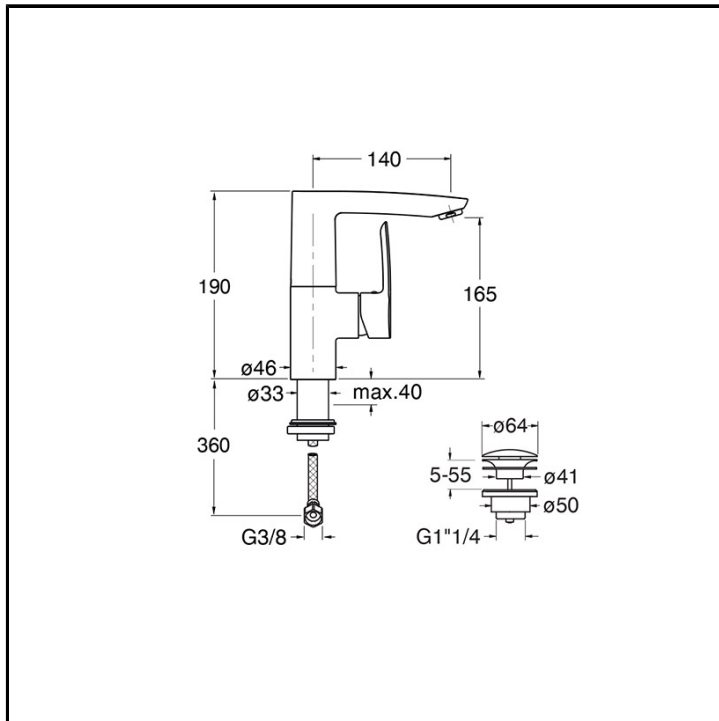

CRIND224

Professional Collection - New Day

■ CRISTINA
RUBINETTERIE

Miscelatore monocomando Lavabo Regular monoforo da piano, con miscelazione meccanica laterale e scarico U&D da 1" 1/4. Dotato di bocca girevole

FINITURE

Cromo

COMANDO

- Monocomando

INSTALLAZIONE

- Piano

TIPOLOGIA

- Miscelatore