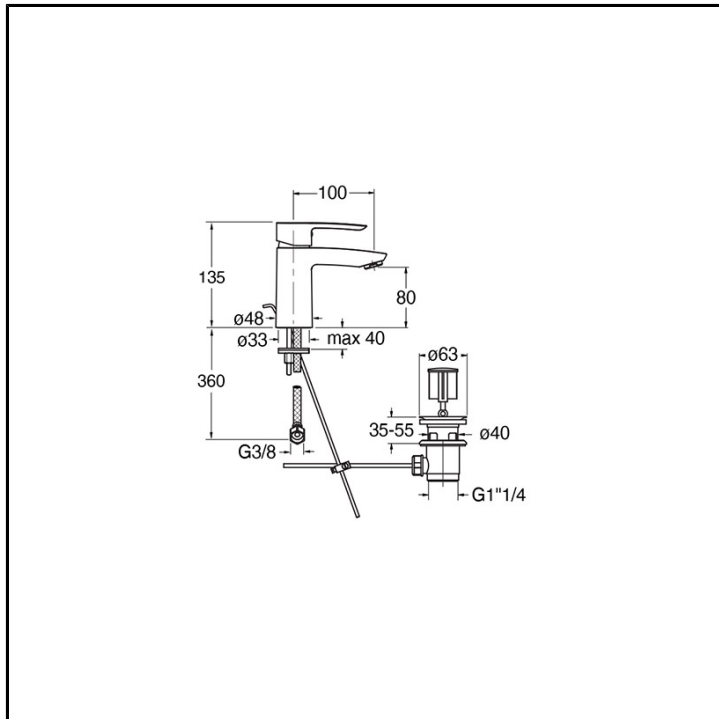

CRIND225

Professional Collection - New Day

■ CRISTINA
RUBINETTERIE

Miscelatore monocomando Lavabo Regular monoforo da piano, con miscelazione meccanica e scarico da 1" 1/4 con asta e saltarello. Dotato di cartuccia C3 LLC ENERGY SAVING

FINITURE

 Cromo

COMANDO

- Monocomando

INSTALLAZIONE

- Piano

TIPOLOGIA

- Miscelatore