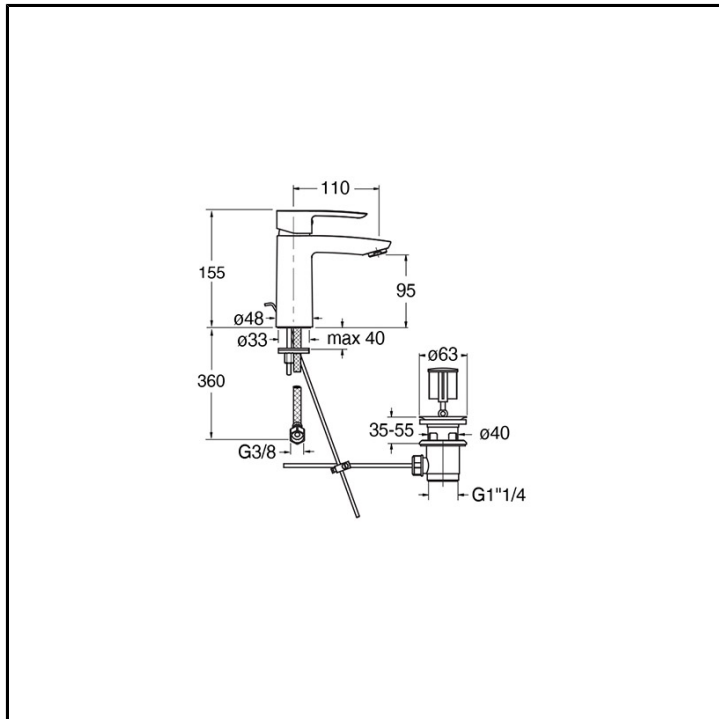

CRIND226

Professional Collection - New Day

■ CRISTINA
RUBINETTERIE

Miscelatore monocomando Lavabo Regular Plus monoforo da piano, con miscelazione meccanica e scarico da 1" 1/4 con asta e saltarello. Dotato di cartuccia C3 LLC ENERGY SAVING

FINITURE

 Cromo

COMANDO

- Monocomando

INSTALLAZIONE

- Piano

TIPOLOGIA

- Miscelatore