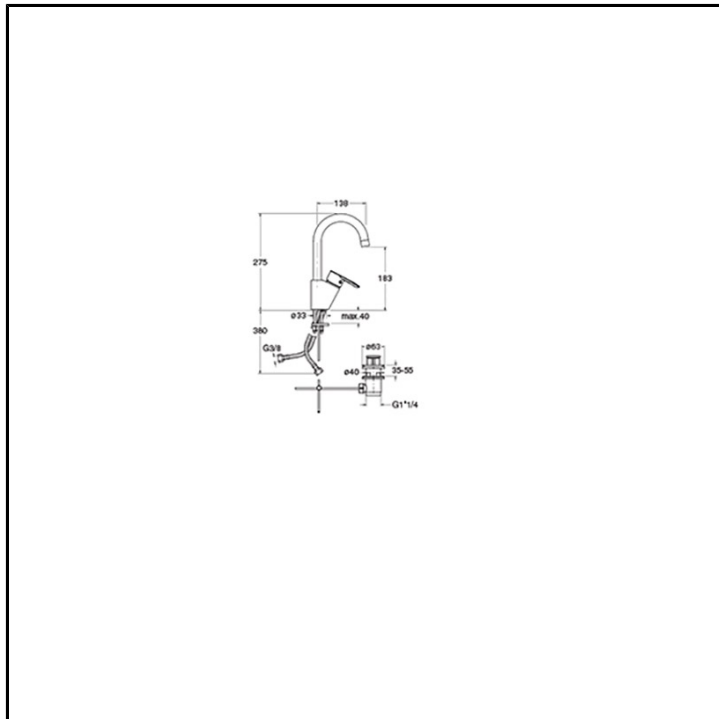

CRIND228

Professional Collection - New Day

■ CRISTINA
RUBINETTERIE

Miscelatore monocomando Lavabo Regular monoforo da piano, con miscelazione meccanica laterale e scarico da 1" 1/4 con asta e saltarello. Dotato di bocca girevole

FINITURE

 Cromo

COMANDO

- Monocomando

INSTALLAZIONE

- Piano

TIPOLOGIA

- Miscelatore