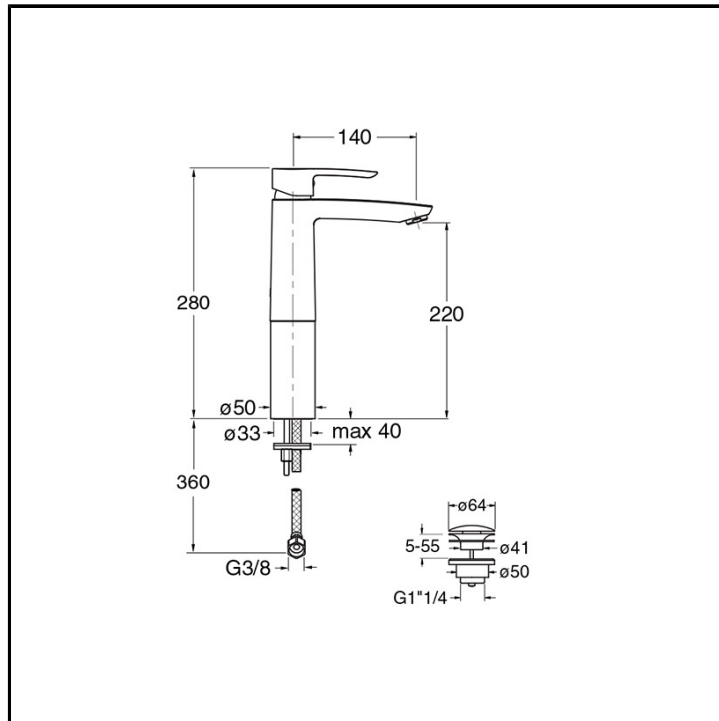

CRIND229

Professional Collection - New Day

■ CRISTINA
RUBINETTERIE

Miscelatore monocomando Lavabo Tall monoforo da piano, con miscelazione meccanica e scarico U&D da 1" 1/4

FINITURE

Cromo

COMANDO

- Monocomando