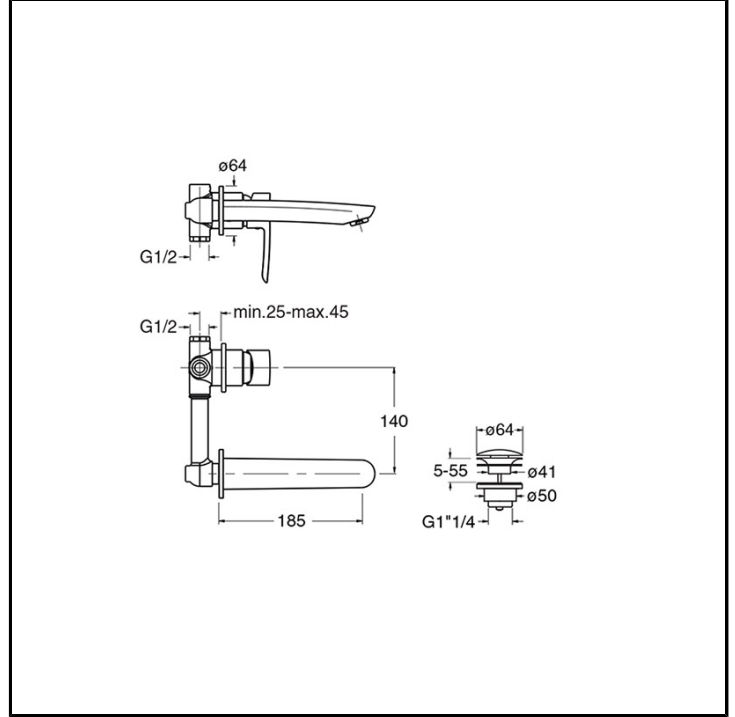

# CRIND237

Professional Collection - New Day

■ CRISTINA  
RUBINETTERIE

Miscelatore monocomando Lavabo Regular a parete, con miscelazione meccanica e scarico U&D da 1" 1/4 . Lunghezza bocca 185 mm, completo di parte incasso