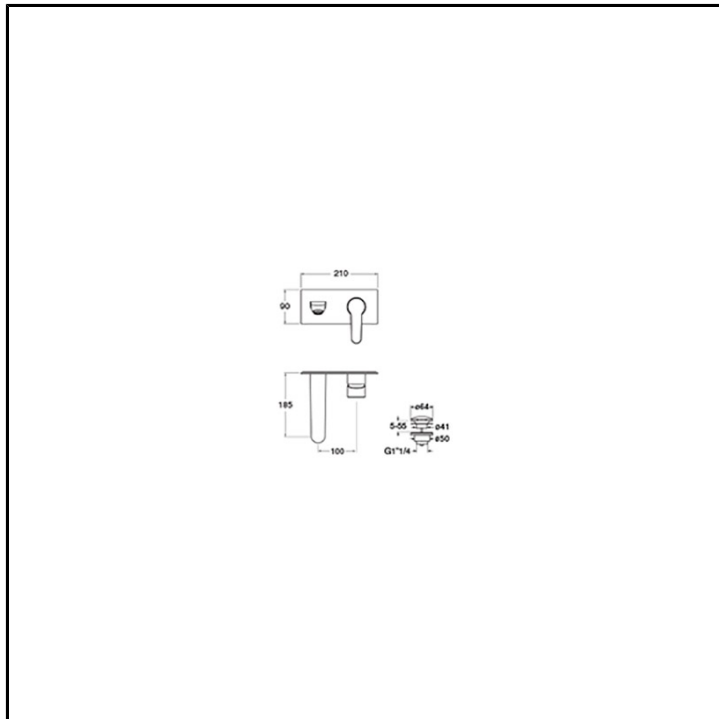

CRIND256

Professional Collection - New Day

■ CRISTINA
RUBINETTERIE

Set esterno monocomando Lavabo Regular a parete, piastra in metallo, con miscelazione meccanica e scarico U&D da 1" 1/4 . Lunghezza bocca 185 mm.
Da completarsi con parte incasso CRICS200 (dx) / CRICS201 (sx)

FINITURE

Cromo

COMANDO

- Monocomando

INSTALLAZIONE

- Parete

TIPOLOGIA

- Set esterno