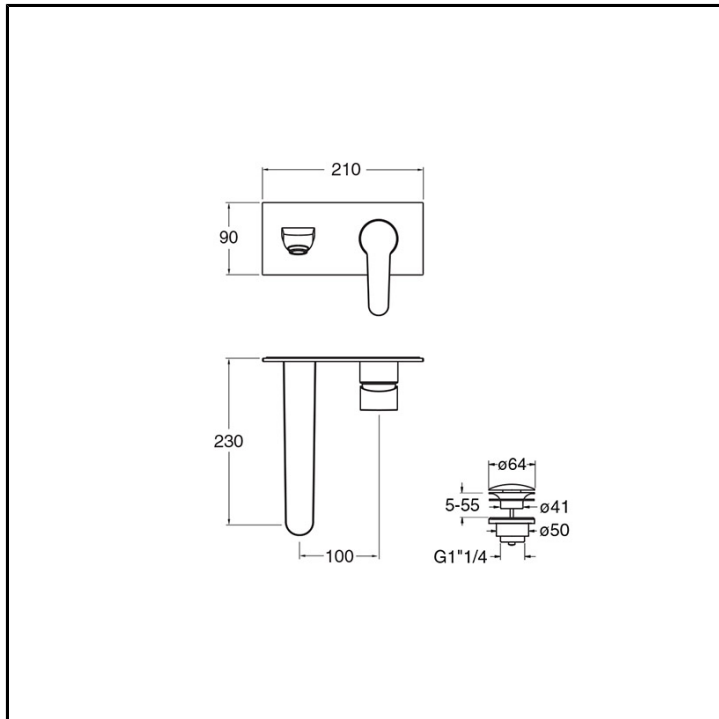

# CRIND258

Professional Collection - New Day

■ CRISTINA  
RUBINETTERIE

Set esterno monocomando Lavabo Large a parete, piastra in metallo, con miscelazione meccanica e scarico U&D da 1" 1/4 . Lunghezza bocca 230 mm. Da completarsi con parte incasso CRICS200 (dx) / CRICS201 (sx)