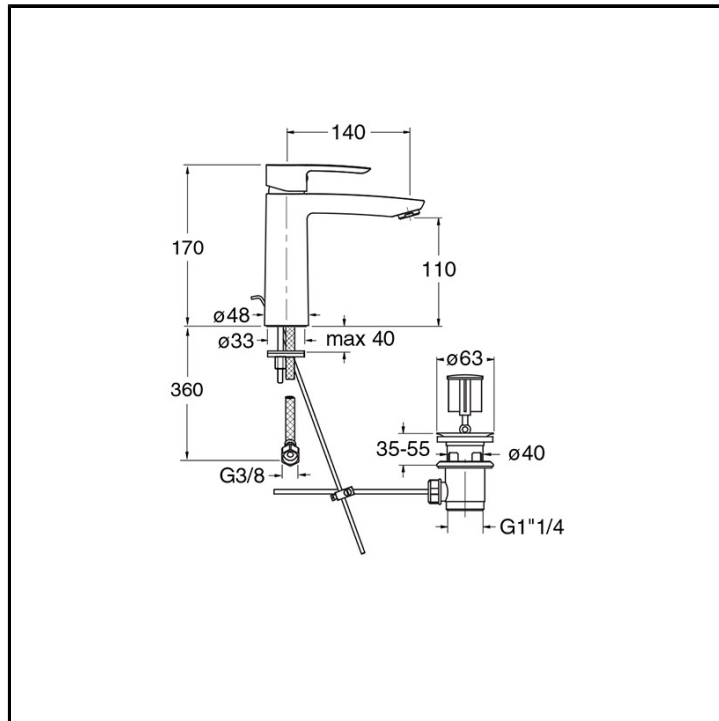

CRIND264

Professional Collection - New Day

■ CRISTINA
RUBINETTERIE

Miscelatore monocomando Lavabo Medium monoforo da piano, con miscelazione meccanica e scarico da 1" 1/4 con asta e saltarello

FINITURE

 Cromo