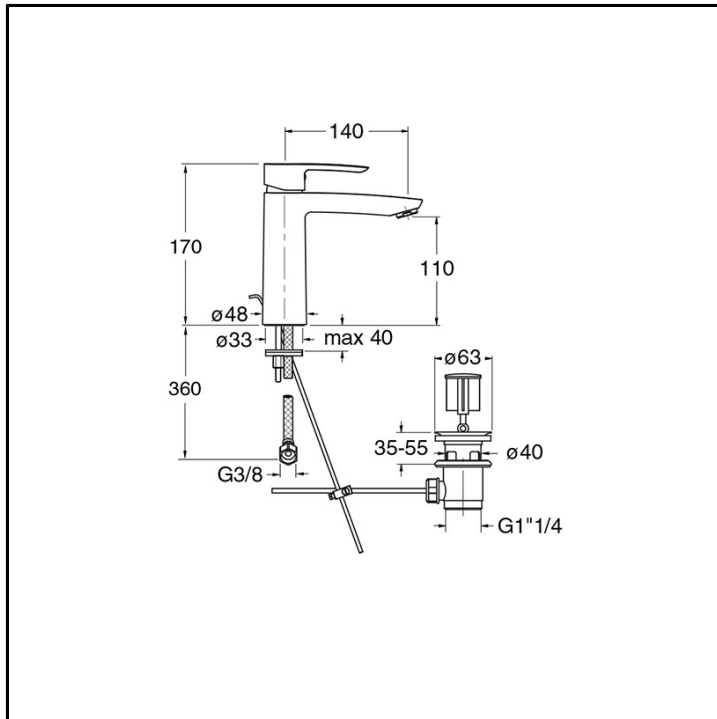

CRIND265

Professional Collection - New Day

■ CRISTINA
RUBINETTERIE

Miscelatore monocomando Lavabo Medium monoforo da piano, con miscelazione meccanica e scarico da 1" 1/4 con asta e saltarello. Dotato di cartuccia C3 LLC ENERGY SAVING

FINITURE

Cromo

COMANDO

- Monocomando

INSTALLAZIONE

- Piano

TIPOLOGIA

- Miscelatore